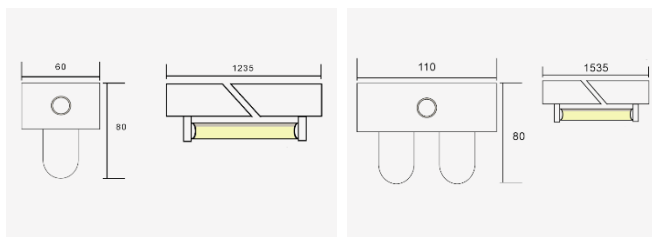

**BALKENLEUCHE LED**

**Technische Daten**

Model	Balkenleuchte LED
Netzspannung	220-240V
Frequenz	50-60Hz
Schutzklasse	I
Betriebsgerät	LED
Schutzart	IP40
Umgebungstemperatur	-20 - +50 Grad celsius
Montage	Deckenaufbau
Lichtfarbe	3000K oder 4000K
Lumen	160lm/W

Artikel Nr.	Masse	Leistung
<b>50000</b>	1235 x 60 x 80	1x18W
<b>50003</b>	1535 x 60 x 80	1x25W
<b>50007</b>	1235 x 110 x 80	2x18W
<b>50008</b>	1535 x 110 x 80	2x25W

**Technische Daten**

Model	Not-Balkenleuchte LED
Netzspannung	220-240V
Frequenz	50-60Hz
Schutzklasse	I
Beteriebsgerät	LED
Schutzart	IP40
Umgebungstemperatur	-20 - +50 Grad celsius
Montage	Deckenaufbau
Lichtfarbe	3000K oder 4000K
Lumen	160lm/W

Akkumulator	Li-Ion 11.1V
Ladezeit	30h
Notlichtdauer	60min
Testsystem	Automatisch

Artikel Nr.	Masse	Leistung
<b>50500</b>	1235 x 60 x 80	1x18W mit Notlicht
<b>50550</b>	1535 x 60 x 80	1x25W mit Notlicht
<b>50502</b>	1235 x 110 x 80	2x18W mit Notlicht
<b>50552</b>	1535 x 110 x 80	2x25W mit Notlicht