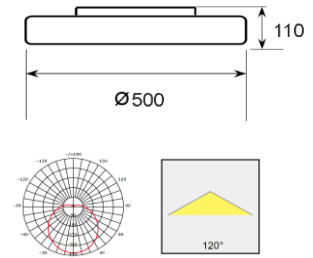

**GLASLEUCHE 56400-500**

**Technische Daten**

<b>Artikelnummer</b>	<b>56400-500</b>
Netzspannung	220-240V
Gehäusematerial	Glas weiss opalisiert
Abmessung	Ø 500 x 110mm
Leuchtmittel	LED
Schutzgrad	IP20

Leistung	Lumen
10W	1150lm
15W	1450lm
25W	2050lm
30W	2500lm
40W	3500lm
50W	4500lm