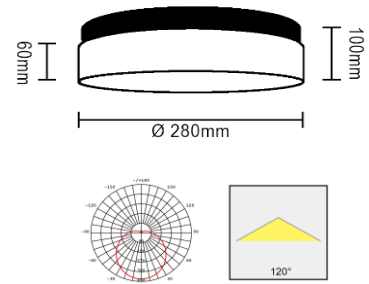

GLASLEUCHE 56436

Technische Daten

Artikelnummer	56436
Netzspannung	220-240V
Gehäusematerial	Glas weiss opalisiert
Abmessung	Ø 280 x 100mm
Leuchtmittel	LED
Schutzgrad	IP20
Leistung	Lumen
10W	1150lm
15W	1450lm
25W	2050lm
30W	2500lm
40W	3500lm
Kelvin	Lichtfarbe
4000K	Tageslicht
3000K	Warmweiss

(Beispiel 56436-10WW-N-S)

-10CW	10W 4000K
-10WW	10W 3000K
-15CW	15W 4000K
-15WW	15W 3000K
-25CW	25W 4000K
-25WW	25W 3000K
-30CW	30W 4000K
-30WW	30W 3000K
-40CW	40W 4000K
-40WW	40W 3000K
-N	mit Notlichtelement
-10CW-N	10W 4000K mit Notlichtelement
-10WW-N	10W 3000K mit Notlichtelement
-15CW-N	15W 4000K mit Notlichtelement
-15WW-N	15W 3000K mit Notlichtelement
-25CW-N	25W 4000K mit Notlichtelement
-25WW-N	25W 3000K mit Notlichtelement
-30CW-N	30W 4000K mit Notlichtelement
-30WW-N	30W 3000K mit Notlichtelement
-40CW-N	40W 4000K mit Notlichtelement
-40WW-N	40W 3000K mit Notlichtelement
-IP	mit IP65
-10CW-IP	10W 4000K mit IP65
-10WW-IP	10W 3000K mit IP65
-15CW-IP	15W 4000K mit IP65
-15WW-IP	15W 3000K mit IP65
-25CW-IP	25W 4000K mit IP65
-25WW-IP	25W 3000K mit IP65
-30CW-IP	30W 4000K mit IP65
-30WW-IP	30W 3000K mit IP65
-40CW-IP	40W 4000K mit IP65
-40WW-IP	40W 3000K mit IP65
-S	mit Sensor
-10CW-S	10W 4000K mit Sensor
-10WW-S	10W 3000K mit Sensor
-15CW-S	15W 4000K mit Sensor
-15WW-S	15W 3000K mit Sensor
-25CW-S	25W 4000K mit Sensor
-25WW-S	25W 3000K mit Sensor