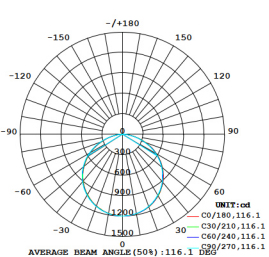

Lichtdiagramm LED 10W

Lichtdiagramm LED 15W

Lichtdiagramm LED 25W

Lichtdiagramm 30W

Lichtdiagramm 40W

Aufbauleuchte mit weisser Glashaube

Technische Daten

Netzspannung: 220-240V 50/60Hz | Leuchtmittel: LED | Schutzart IP20 | Schutzklasse I