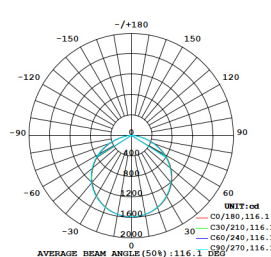

Lichtdiagramm LED 10W

Lichtdiagramm LED 15W

Lichtdiagramm LED 25W

Lichtdiagramm 30W

Lichtdiagramm 40W

Aufbauleuchte mit weisser Glashaube

Technische Daten

Netzspannung: 220-240V 50/60Hz | Leuchtmittel: LED | Schutzart IP20 | Schutzklasse I