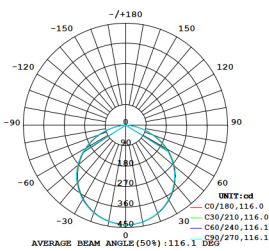

Lichtdiagramm LED 10W

Lichtdiagramm LED 15W

Lichtdiagramm LED 25W

Lichtdiagramm 30W

Lichtdiagramm 40W

Aufbauleuchte mit weisser Glashaube

Technische Daten

Netzspannung: 220-240V 50/60Hz | Leuchtmittel: LED | Schutzart IP20 | Schutzklasse I