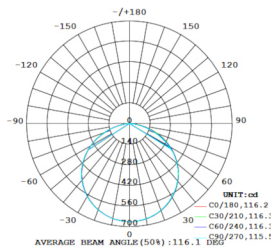

Lichtdiagramm LED 10W

Lichtdiagramm LED 15W

Lichtdiagramm LED 25W

Lichtdiagramm 30W

Lichtdiagramm 40W

Aufbauleuchte mit weisser Glashaube

Technische Daten

Netzspannung: 220-240V 50/60Hz | Leuchtmittel: LED | Schutzart IP20 | Schutzklasse I