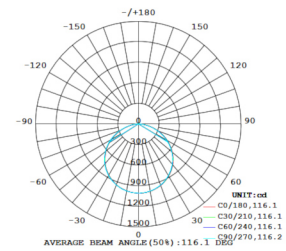

Lichtdiagramm LED 10W

Lichtdiagramm LED 15W

Lichtdiagramm LED 25W

Lichtdiagramm 30W

Lichtdiagramm 40W

Aufbauleuchte mit weisser Glashaube

Technische Daten

Netzspannung: 220-240V 50/60Hz | Leuchtmittel: LED | Schutzart IP20 | Schutzklasse I