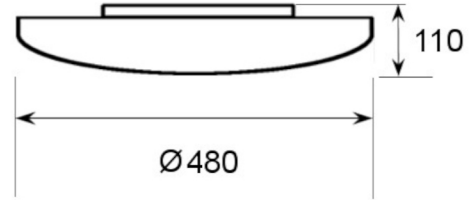

Lichtdiagramm LED 10W

Lichtdiagramm LED 15W

Lichtdiagramm LED 25W

Lichtdiagramm 30W

Lichtdiagramm 40W

Aufbauleuchte mit weisser Glashaube

Technische Daten

Netzspannung: 220-240V 50/60Hz | Leuchtmittel: LED | Schutzart IP20 | Schutzklasse I