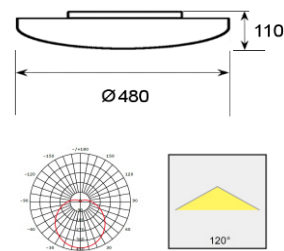

GLASLEUCHTE 56440-600

Technische Daten

Artikelnummer	56440-600
Netzspannung	220-240V
Gehäusematerial	Glas weiss opalisiert
Abmessung	Ø 600 x 120mm
Leuchtmittel	LED
Schutzgrad	IP20

Leistung	Lumen
10W	1150lm
15W	1450lm
25W	2050lm
30W	2500lm
40W	3500lm
50W	4500lm