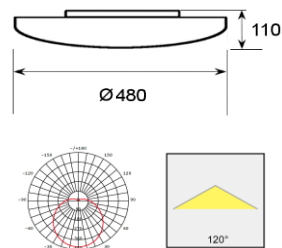

GLASLEUCHTE 56440-600

Technische Daten

Artikelnummer	56440-600
Netzspannung	220-240V
Gehäusematerial	Glas weiss opalisiert
Abmessung	Ø 600 x 120mm
Leuchtmittel	LED
Schutzgrad	IP20

Leistung	Lumen
10W	1150lm
15W	1450lm
25W	2050lm
30W	2500lm
40W	3500lm
50W	4500lm