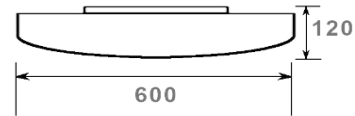

GLASLEUCHE 56440-600

Technische Daten

Artikelnummer	56440-600
Netzspannung	220-240V
Gehäusematerial	Glas weiss opalisiert
Abmessung	Ø 600 x 120mm
Leuchtmittel	LED
Schutzgrad	IP20
Leistung	Lumen
10W	1150lm
15W	1450lm
25W	2050lm
30W	2500lm
40W	3500lm
50W	4500lm
60W	5500lm
Kelvin	Lichtfarbe
4000K	Tageslicht
3000K	Warmweiss