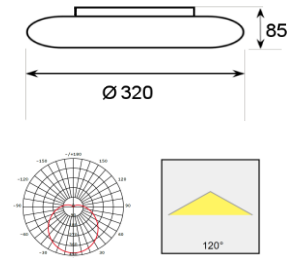

GLASLEUCHE 56500-320

Technische Daten

<b>Artikelnummer</b>	<b>56500-320</b>
Netzspannung	220-240V
Gehäusematerial	Glas weiss opalisiert
Abmessung	Ø 320 x 85mm
Leuchtmittel	LED
Schutzgrad	IP20
<b>Leistung</b>	<b>Lumen</b>
10W	1150lm
15W	1450lm
25W	2050lm