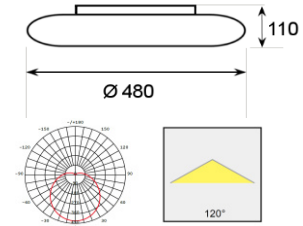

GLASLEUCHE 56500-480

Technische Daten

Artikelnummer	56500-480
Netzspannung	220-240V
Gehäusematerial	Glas weiss opalisiert
Abmessung	Ø 480 x 110mm
Leuchtmittel	LED
Schutzgrad	IP20

Leistung	Lumen
10W	1150lm
15W	1450lm
25W	2050lm
30W	2500lm
40W	3500lm
50W	4500lm