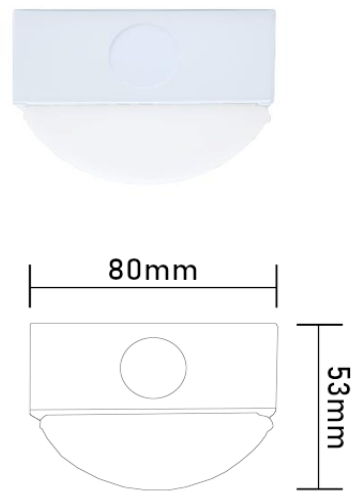

**BALKENLEUCHE LED**

**Technische Daten**

Model	Balkenleuchte LED
Netzspannung	220-240V
Frequenz	50-60Hz
Schutzklasse	I
EN Norm	60598
Schutzart	IP20
Umgebungstemperatur	-20 - +50 Grad celsius
Montage	Deckenaufbau
Leuchtmittel	LED
CCT	5000K
Farbwiedergabe	Ra82

Artikel Nr	Masse	Lumen	Leistung	Notlichtdauer
56700	1200 x 80 x 53	5200lm	32W	
56705	1200 x 80 x 53	5200lm	32W	60min
56720	1500 x 80 x 53	8000lm	50W	
56725	1500 x 80 x 53	8000lm	50W	60min

**Zubehör**

Artikel Nr	Beschreibung	
53012	Stahlseilabhängung 2m stufenlos verstellbar	
53022	Stahlseilabhängung 4m stufenlos verstellbar	