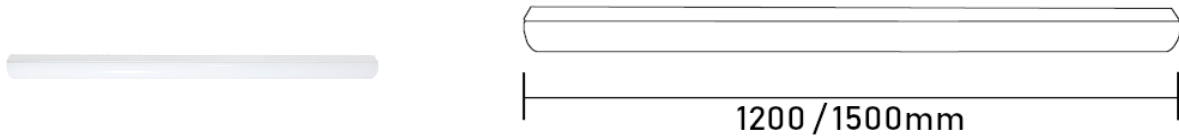

**BALKENLEUCHE LED**

**Technische Daten**

Model	Balkenleuchte LED
Netzspannung	220-240V
Frequenz	50-60Hz
Schutzklasse	I
EN Norm	60598
Schutzart	IP20
Umgebungstemperatur	-20 - +50 Grad celsius
Montage	Deckenaufbau
Leuchtmittel	LED
CCT	5000K
Farbwiedergabe	Ra82

Artikel Nr	Masse	Lumen	Leistung	Notlichtdauer
56700	1200 x 80 x 53	5200lm	32W	
56705	1200 x 80 x 53	5200lm	32W	60min
56720	1500 x 80 x 53	8000lm	50W	
56725	1500 x 80 x 53	8000lm	50W	60min

**Zubehör**

Artikel Nr	Beschreibung	
53012	Stahlseilabhängung 2m stufenlos verstellbar	
53022	Stahlseilabhängung 4m stufenlos verstellbar	