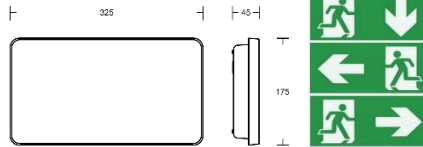

FLUCHTWEGLEUCHTE 60130

Technische Daten

| | | | |
|----------------------|----------------------------|---------------------|-------------------------|
| Artikelnummer | 60130 | Betrieb | Dauer oder Bereitschaft |
| Netzspannung | 220-240V | Testsystem | Automatisch |
| Frequenz | 50-60Hz | Notlichtdauer | 3h |
| Leistung (W) | 2.3W | Erkennungsweite | 30m |
| Akkumulator | LiFePO4 3.2V 1500mAh | Montage | Wandmontage |
| CCT | 6500K | Gehäusematerial | Polycarbonat |
| CRI | 85 | Gehäusefarbe | Weiss |
| Leuchtdichte | 500cd/m2 | Leuchtmittel | LED |
| Schutzklasse | II | Stossfestigkeit | IK04 |
| Abmessung | 325 x 175 x 45 mm | Schutzart | IP40 |
| Piktogramm inklusive | Pfeil unten, links, rechts | Umgebungstemperatur | 0-40 Grad celsius |

Zubehör

| Artikel Nr | Beschreibung | |
|------------|--|--|
| 60133 | Piktogramm Pfeil links schräg oben | |
| 60134 | Piktogramm Pfeil rechts schräg oben | |
| 60135 | Piktogramm Pfeil links schräg unten | |
| 60136 | Piktogramm Pfeil rechts schräg unten | |
| 60137 | Piktogramm Pfeil oben | |
| 60138 | Piktogramm Pfeil links und rechts | |
| 60131 | Deckenmontagewinkel | |
| 60132 | Wandausleger | |
| 53012 | Stahlseilabhangung 2m stufenlos verstellbar | |
| 53022 | Stahlseilabhangung 4m stufenlos verstellbar | |