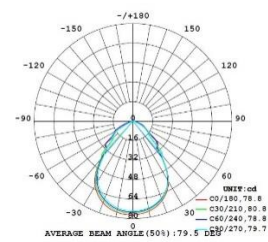

SICHERHEITSLEUCHE 60300

Technische Daten

Artikelnummer	60300
Modell	L114MN-T
Netzspannung	220-240V
Frequenz	50-60Hz
Leistung (W)	3W
Akkumulator	Ni-Mh 3.6V 800mAh
Ladezeit	30h
CRI	85
Schutzklasse	II
Abmessung	Ø 120 x 50 mm

Betrieb	Dauer / Bereitschaft
Testsystem	Automatisch
Notlichtdauer	3h
CCT	4000K
Montage	Decken- und Wandmontage
Gehäusematerial	Polycarbonat
Gehäusefarbe	Weiss
Leuchtmittel	LED
Schutzart	IP20
Umgebungstemperatur	-20 - +50 Grad celsius