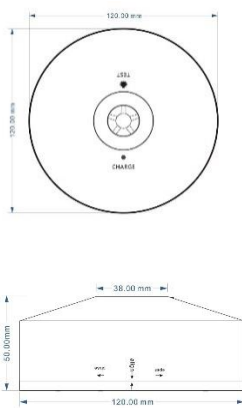

SICHERHEITSLEUCHE 60300

Technische Daten

Artikelnummer	60300
Modell	L114MN-T
Netzspannung	220-240V
Frequenz	50-60Hz
Leistung (W)	3W
Akkumulator	Ni-Mh 3.6V 800mAh
Ladezeit	30h
CRI	85
Schutzklasse	II
Abmessung	Ø 120 x 50 mm

Betrieb	Dauer / Bereitschaft
Testsystem	Automatisch
Notlichtdauer	3h
CCT	4000K
Montage	Decken- und Wandmontage
Gehäusematerial	Polycarbonat
Gehäusefarbe	Weiss
Leuchtmittel	LED
Schutzart	IP20
Umgebungstemperatur	-20 - +50 Grad celsius